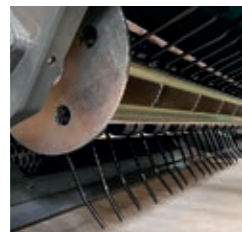

Tecnología de tamizado

- Limpieza hasta a 30 cm de profundidad
- También se retiran las partículas más pequeñas
- Permite limpiar arena fina o seca

Tecnología mixta

- Cambio continuo entre la tecnología de rastrillo y tamizado dependiendo de las características del suelo para tener siempre los mejores resultados de limpieza.

Unidad de recogida

Se recogen la arena tamizable y las impurezas dentro de la misma.

Arado de recogida, rodillo de Pick-Up con rastrillo flexible

Unidad de recogida con sistema de transporte

Unidad de tamiz