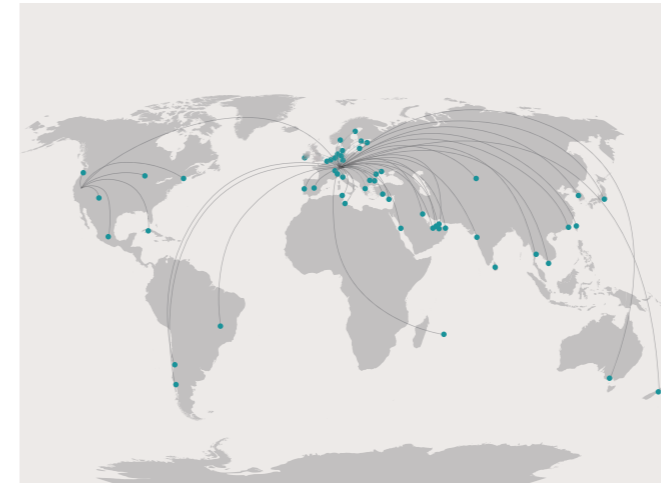

Servicio posventa en todo el mundo

Nuestro equipo está a su servicio en más de 130 ubicaciones de servicio posventa en todo el mundo.